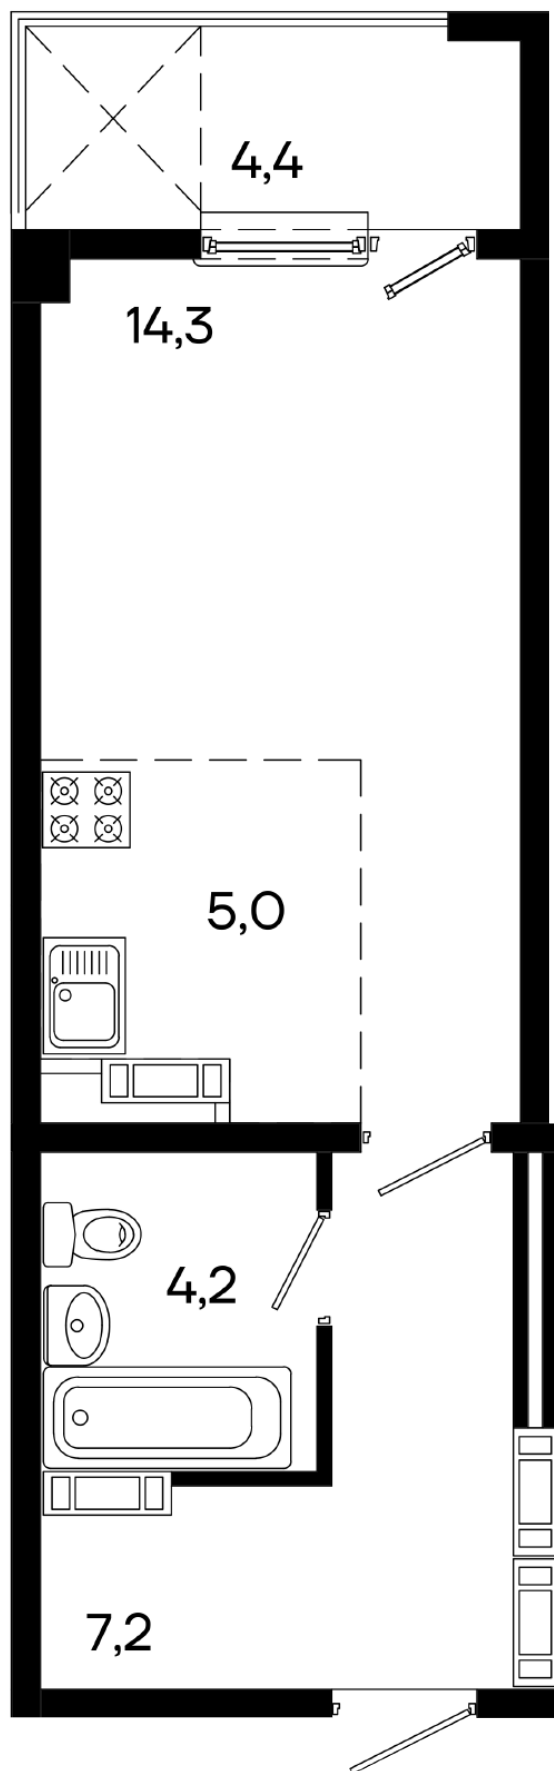

## 1-комнатная №199, 35.10 м<sup>2</sup>

id: 5357249

Проект	Поэма
Населенный пункт	Симферополь
Срок сдачи	II кв. 2026
Тип недвижимости	Квартира
Номер дома	2
Этаж	7
Площадь комнат	14.3
Площадь кухни	5.00м <sup>2</sup>
Вид на море	Нет
Тип балкона	Балкон