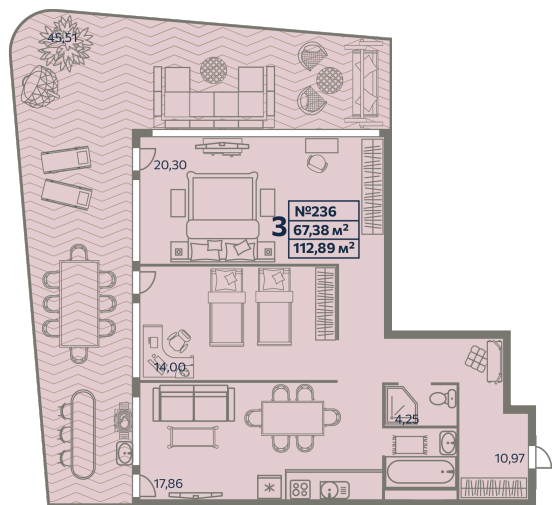

3-комнатная №236, 112.89 м²

id: 5454463

Проект

Курортный
кластер САГА

Населенный пункт

Евпатория

Срок сдачи

Дом сдан

Тип недвижимости

Апартаменты

Номер дома

Ола-Апарт К1

Этаж

5

Площадь комнат

14, 20.3

Площадь кухни

17.86м²

Тип балкона

Балкон

21,353,950 руб.