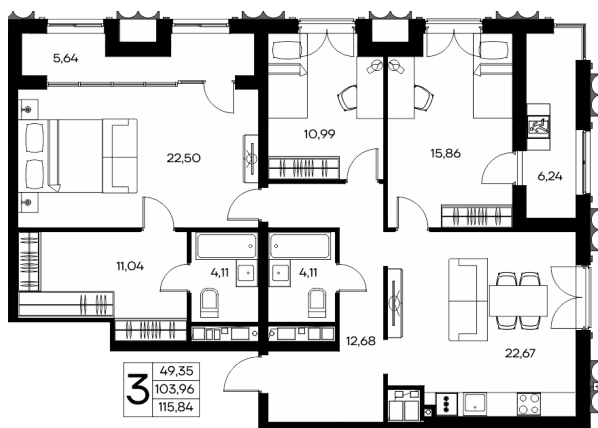

Вид на Екатерининский парк

Вид на центр города

3-комнатная №94, 115.84 м²

id: 5501058

Проект

Столица

Населенный пункт

Симферополь

Срок сдачи

Тип недвижимости

Квартира

Номер дома

Столица Д1

Этаж

11

Площадь комнат

Площадь кухни

22.67м²

Тип балкона

38,227,200 руб.