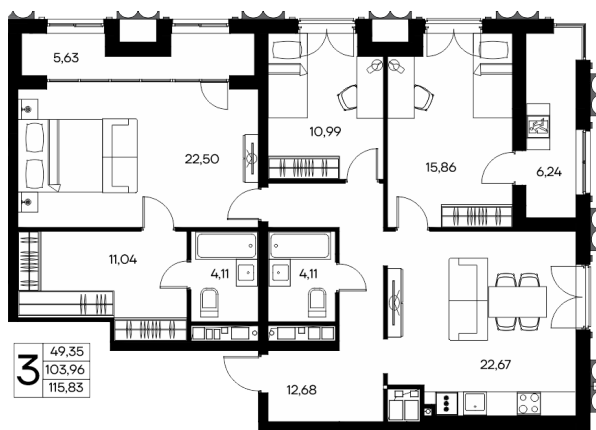

Вид на Екатерининский парк

Вид на центр города

3-комнатная №106, 115.83 м²

id: 5501070

Проект

Столица

Населенный пункт

Симферополь

Срок сдачи

Тип недвижимости

Квартира

Номер дома

Столица Д1

Этаж

13

Площадь комнат

Площадь кухни

22.67м²

Тип балкона

38,803,050 руб.